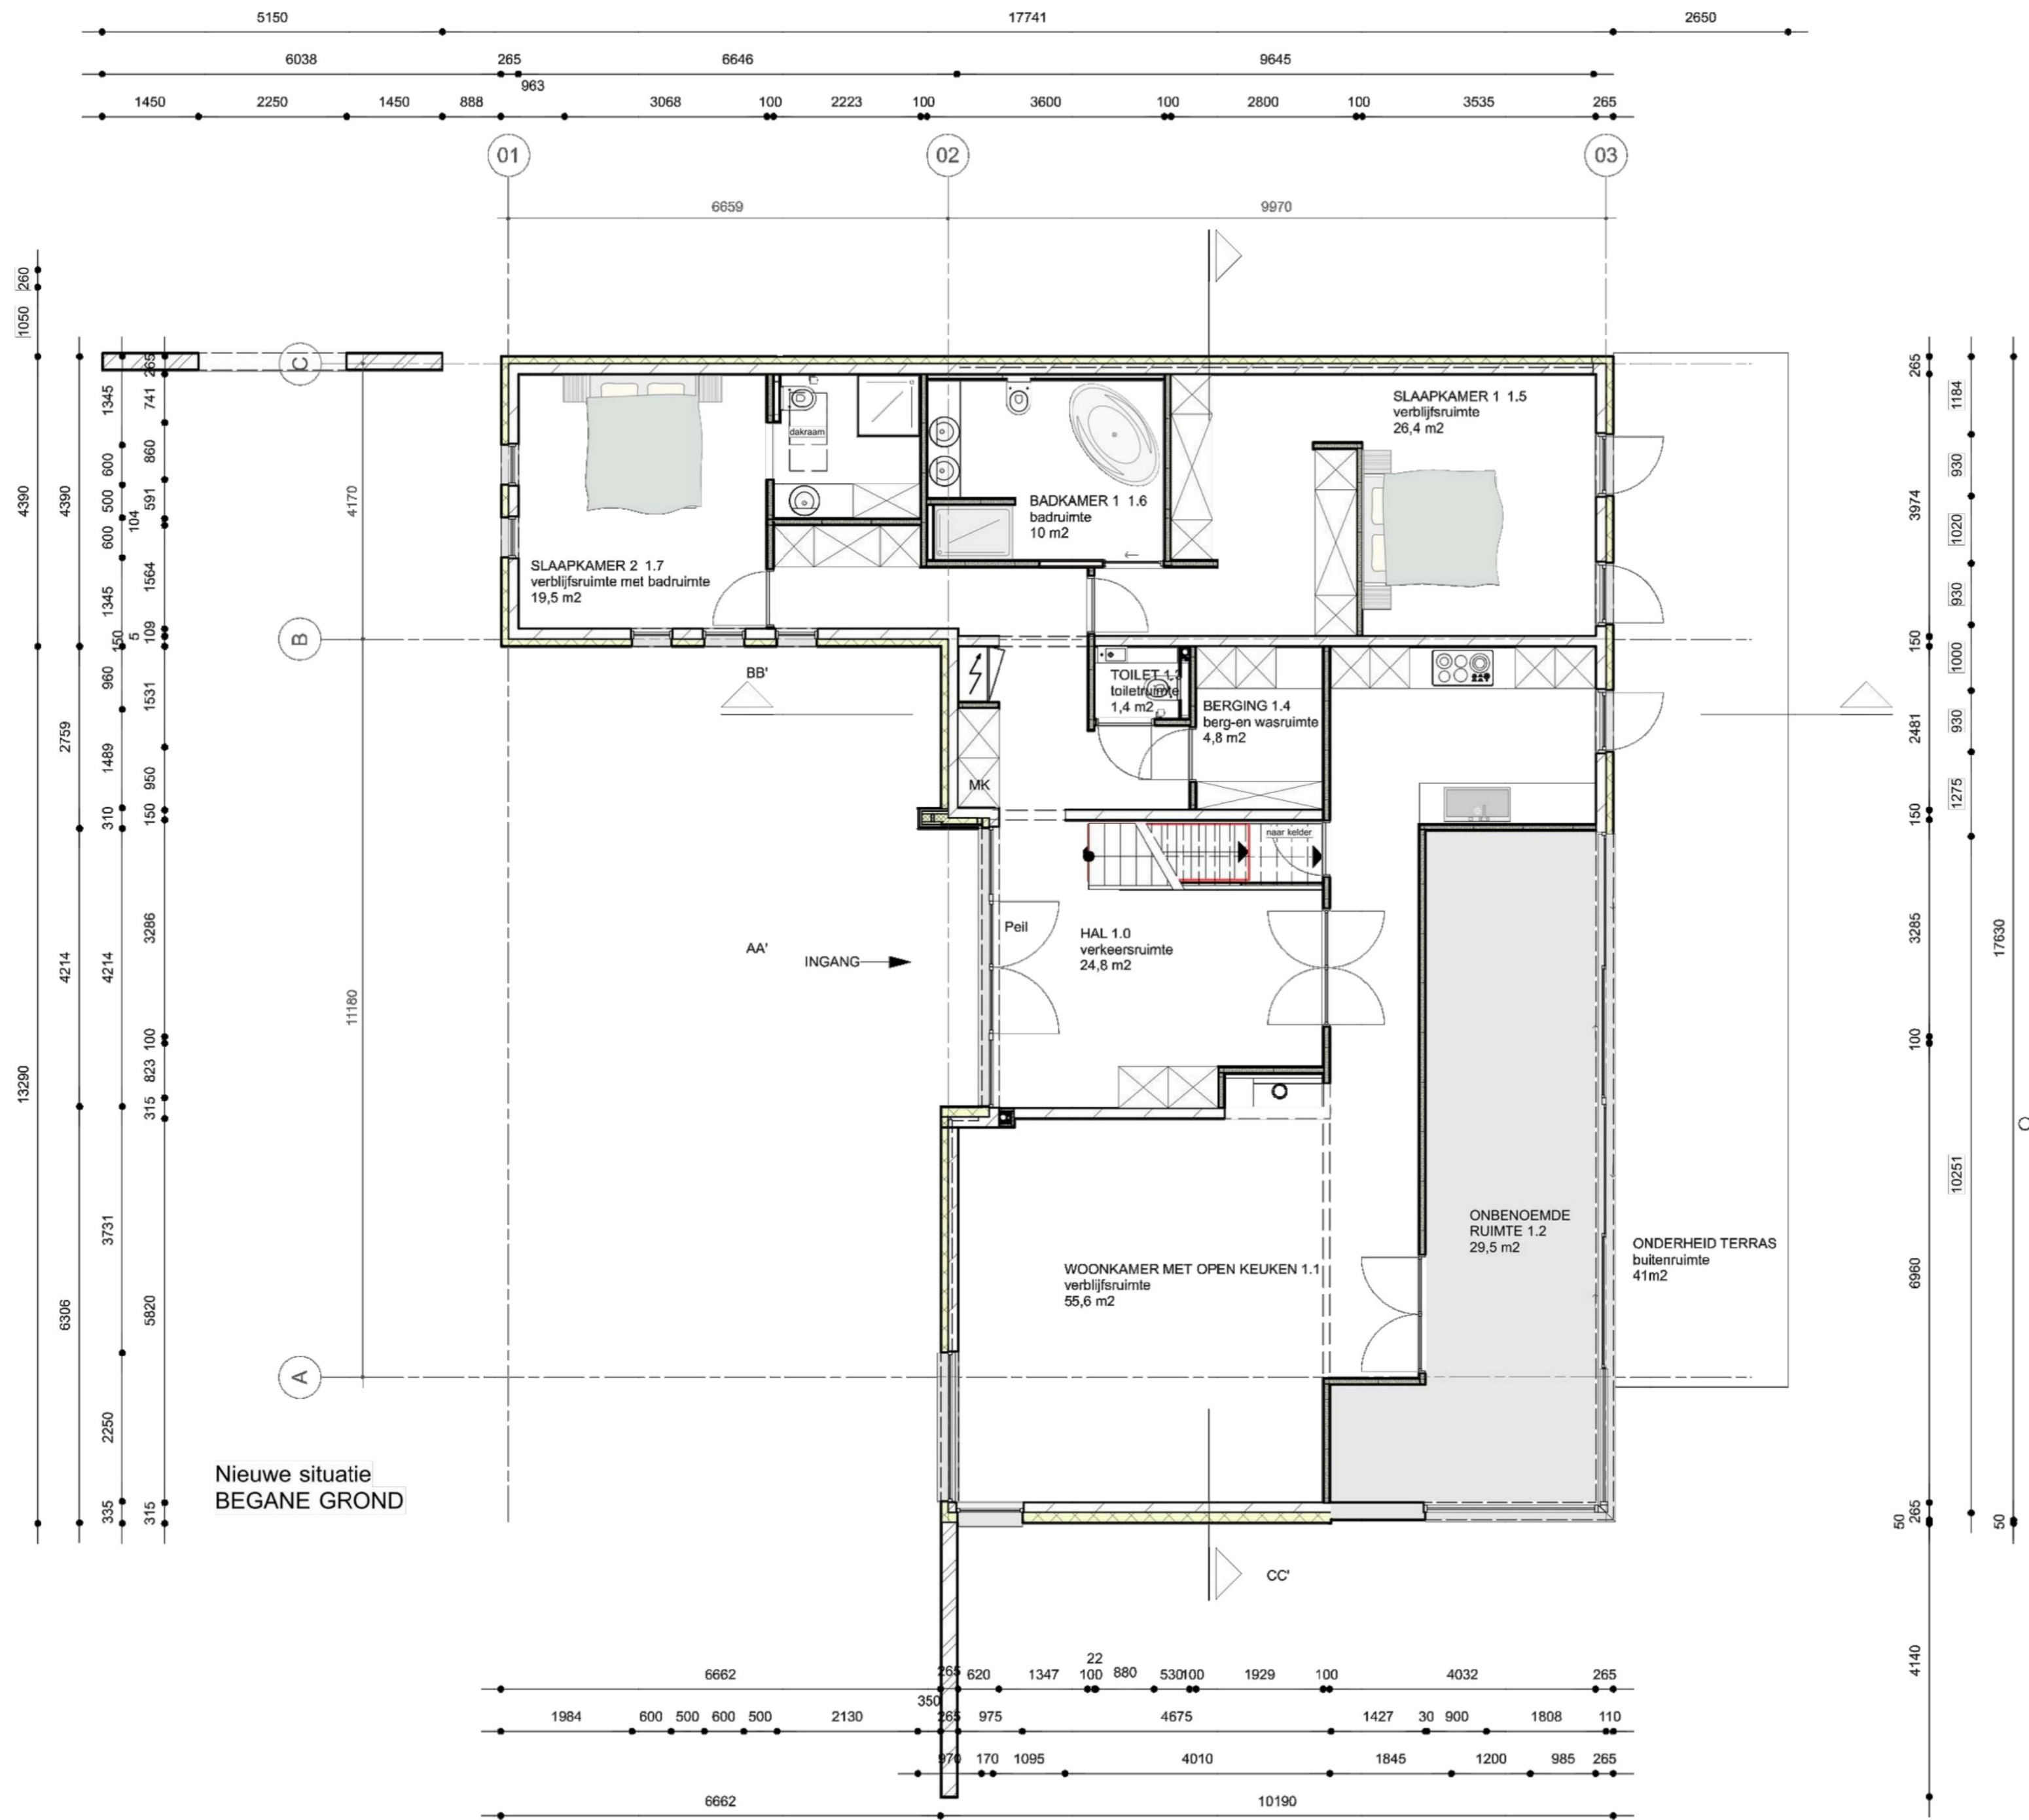

	[M ²]	
terrein	ca 1440	
hoofdgebouw	175	/
achtererf	1478	
verg. vrij toegestaan	150	
vergunningsvrij	132	

STUDIO

TERIOR DESIGN

SITUATIE

projekt opdr.gever **nieuwbouw villa**

schaal 1:250
projektnr. 1806

datum 27-01-2019
gewijzigd

D 0.0

Nieuwe situatie (VO)
FUNDERING -KELDER

Nieuwe situatie
BEGANE GROND

Nieuwe situatie
Dwarsdoorsnede AA'

01

02

03

STUDIO

ERIOR DESIGN

DOORSNEDE
DWARS 1

projekt
opdr.gever

nieuwbouw villa

schaal 1:75
projektnr. 1806

datum 27-01-2019
gewijzigd

D 1.3

Nieuwe situatie
Dwarsdoorsnede BB'

D 1.4

NOORD-WEST GEVEL

STUDIO

TERIOR DESIGN

GEVELAANZICHT
NOORDWEST

projekt **nieuwbouw villa**
opdr.gever

schaal 1:75
projektnr. 1806

datum 27-01-2019
gewijzigd