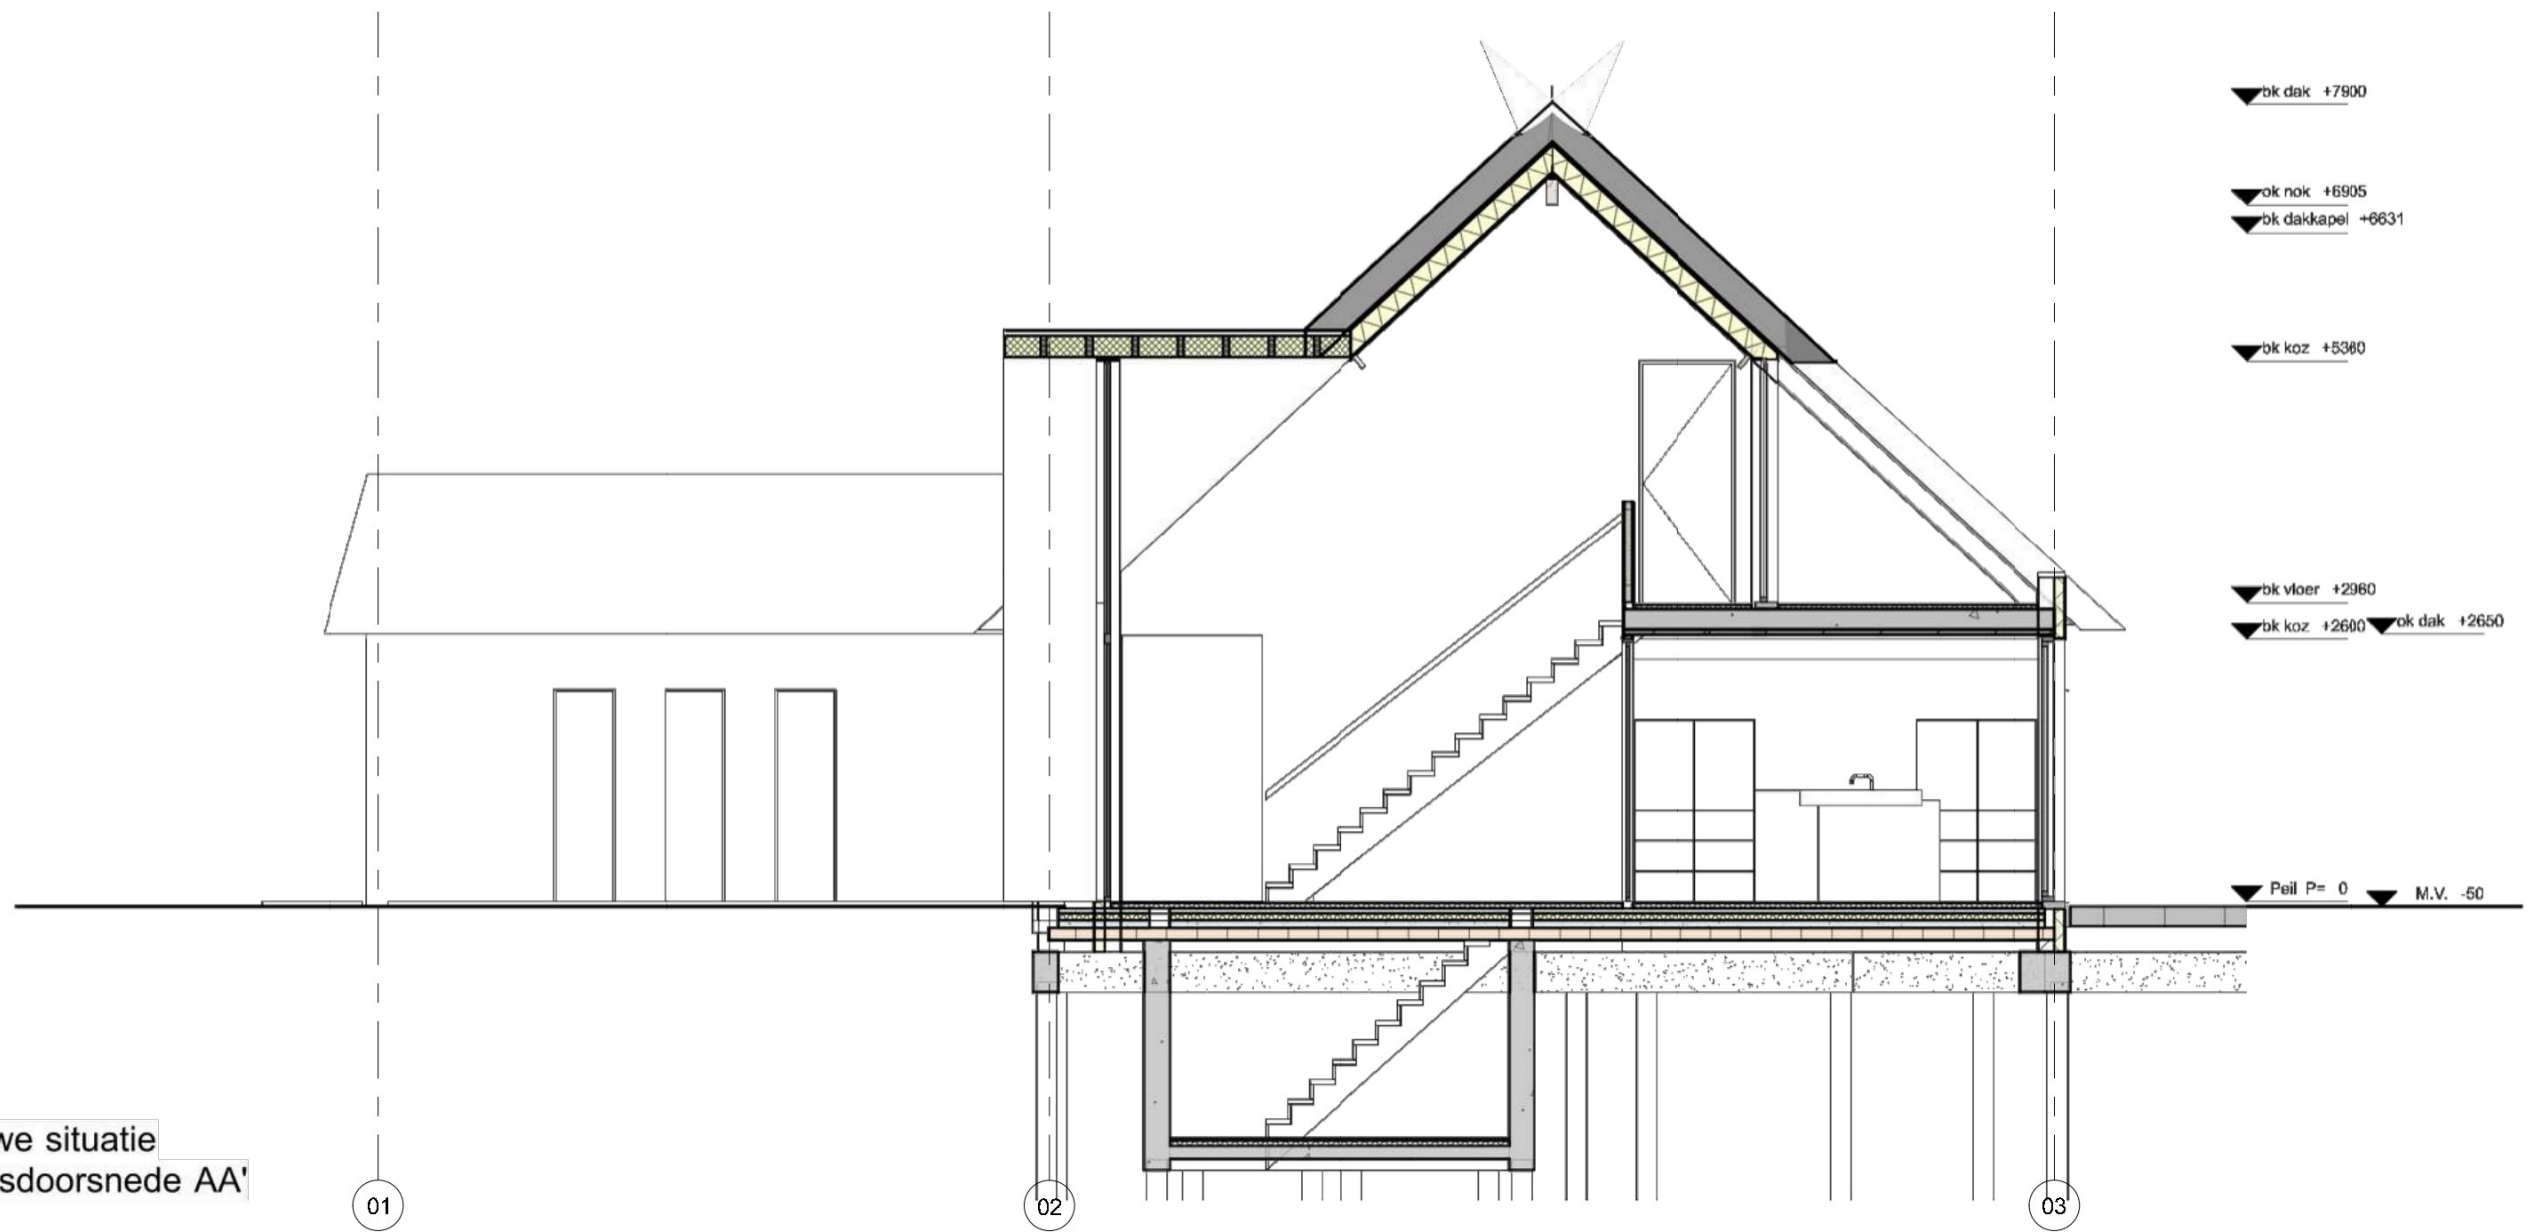

Nieuwe situatie
Dwarsdoorsnede AA'

01

02

03

STUDIO

ERIOR DESIGN

DOORSNEDE
DWARS 1

projekt
opdr.gever

nieuwbouw villa

schaal 1:75
projektnr. 1806

datum 27-01-2019
gewijzigd

D 1.3