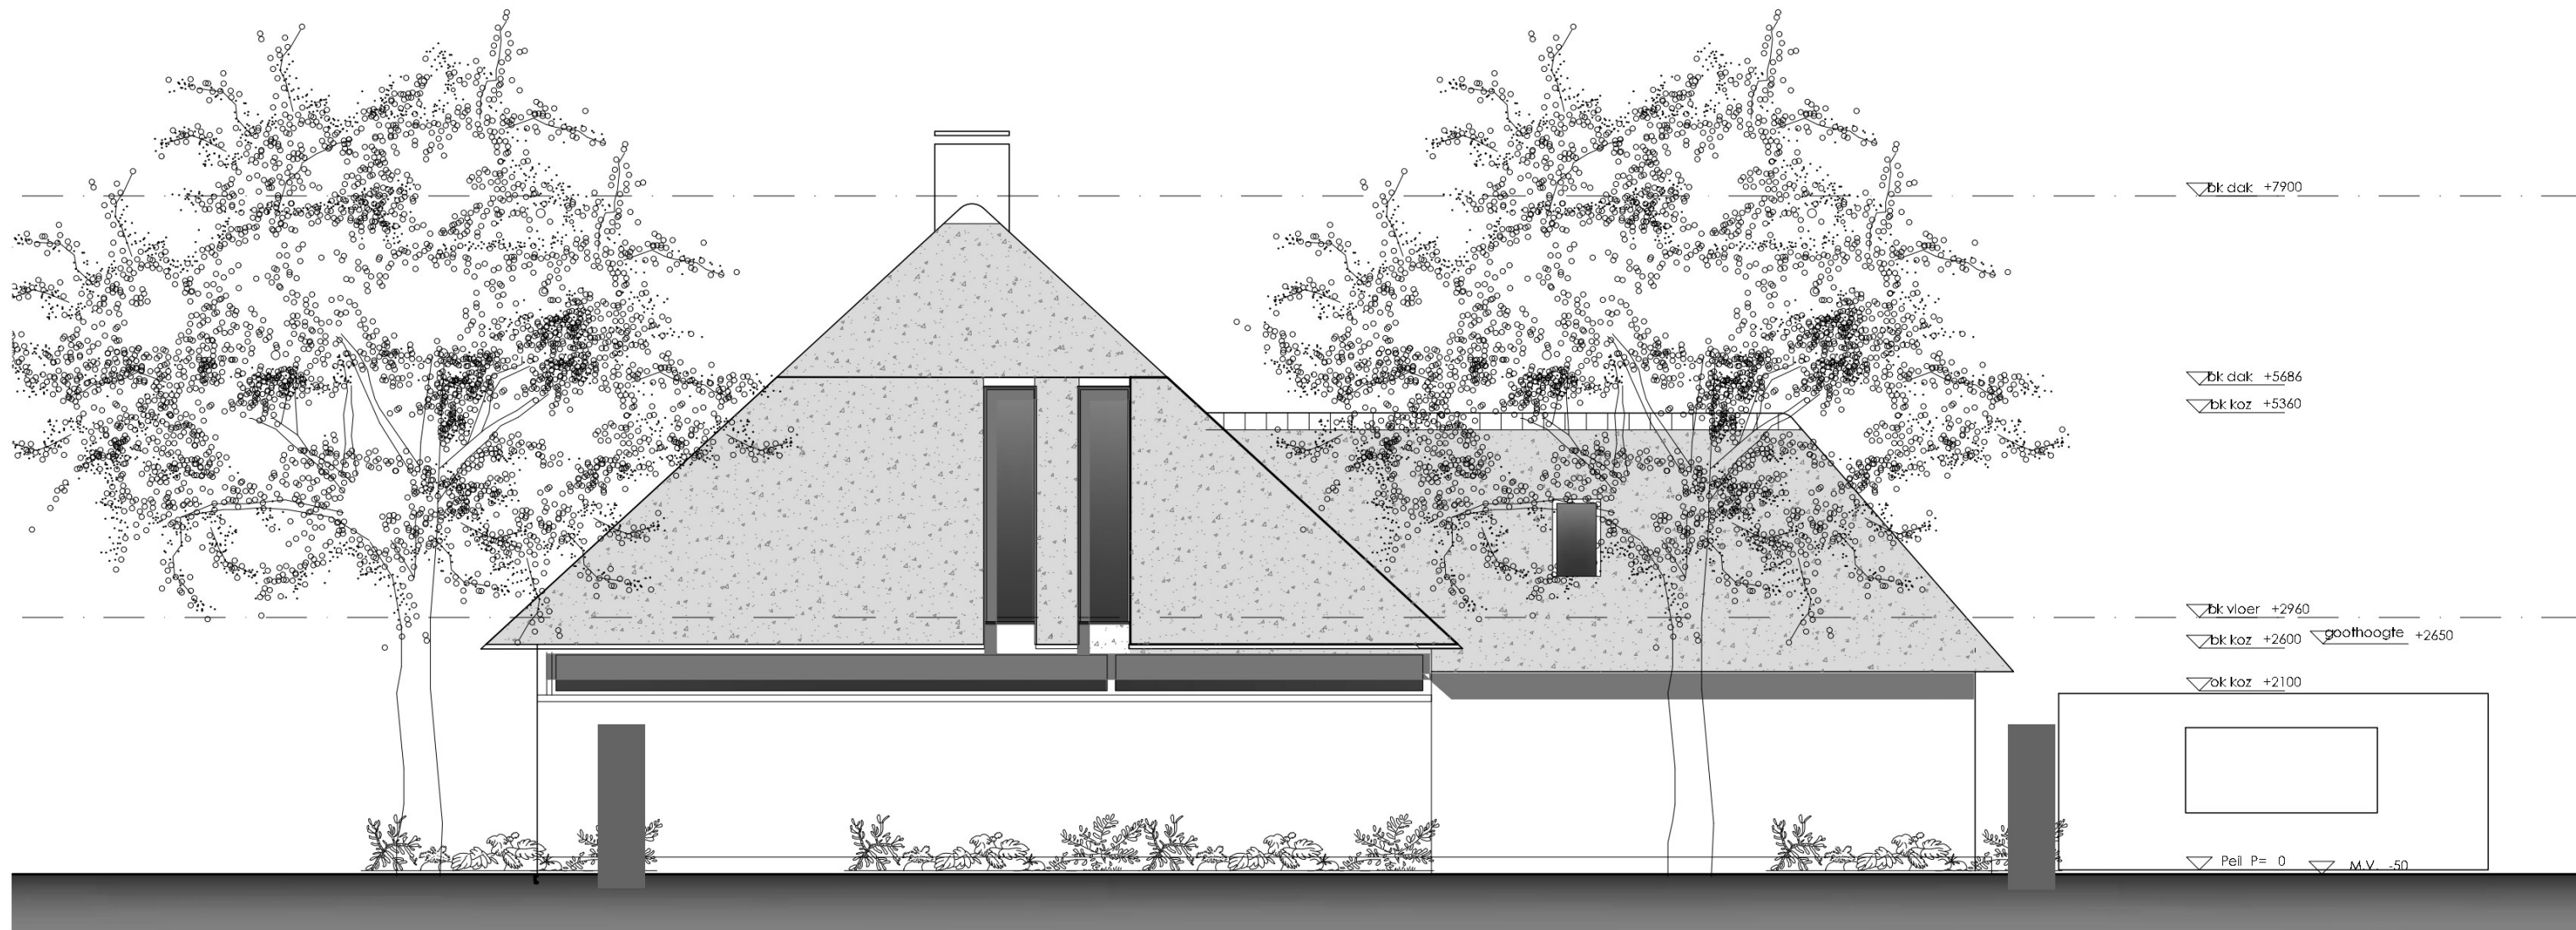

D 1.4

NOORD-WEST GEVEL

STUDIO

TERIOR DESIGN

GEVELAANZICHT
NOORDWEST

projekt **nieuwbouw villa**
opdr.gever

schaal 1:75
projektnr. 1806

datum 27-01-2019
gewijzigd

datum 27-01-2019
 gewijzigd

D 1.7

ZUID-WEST GEVEL

STUDIO

ERIOR DESIGN

Peperstraat 130 // 2801 RH Gouda // T: 0182 550 222 // M: 06- // E: info // www.

GEVELAANZICHT
ZUIDOOST

projekt **nieuwbouw villa**
opdr.gever

schaal 1:75
projektnr. 1806

datum 27-01-2019
gewijzigd

D 1.8

NOORD-OOST GEVEL
Nieuwe situatie

STUDIO

Peperstraat 130 // 2801 RH Gouda // T: 0182 550 222 // M: 06-

// E: info

www. .nl

INTERIOR DESIGN

GEVELAANZICHT
NOORDOOST

projekt **nieuwbouw villa**
opdr.gever

schaal 1:75
projektnr. 1806

datum 27-01-2019
gewijzigd

D 1.9