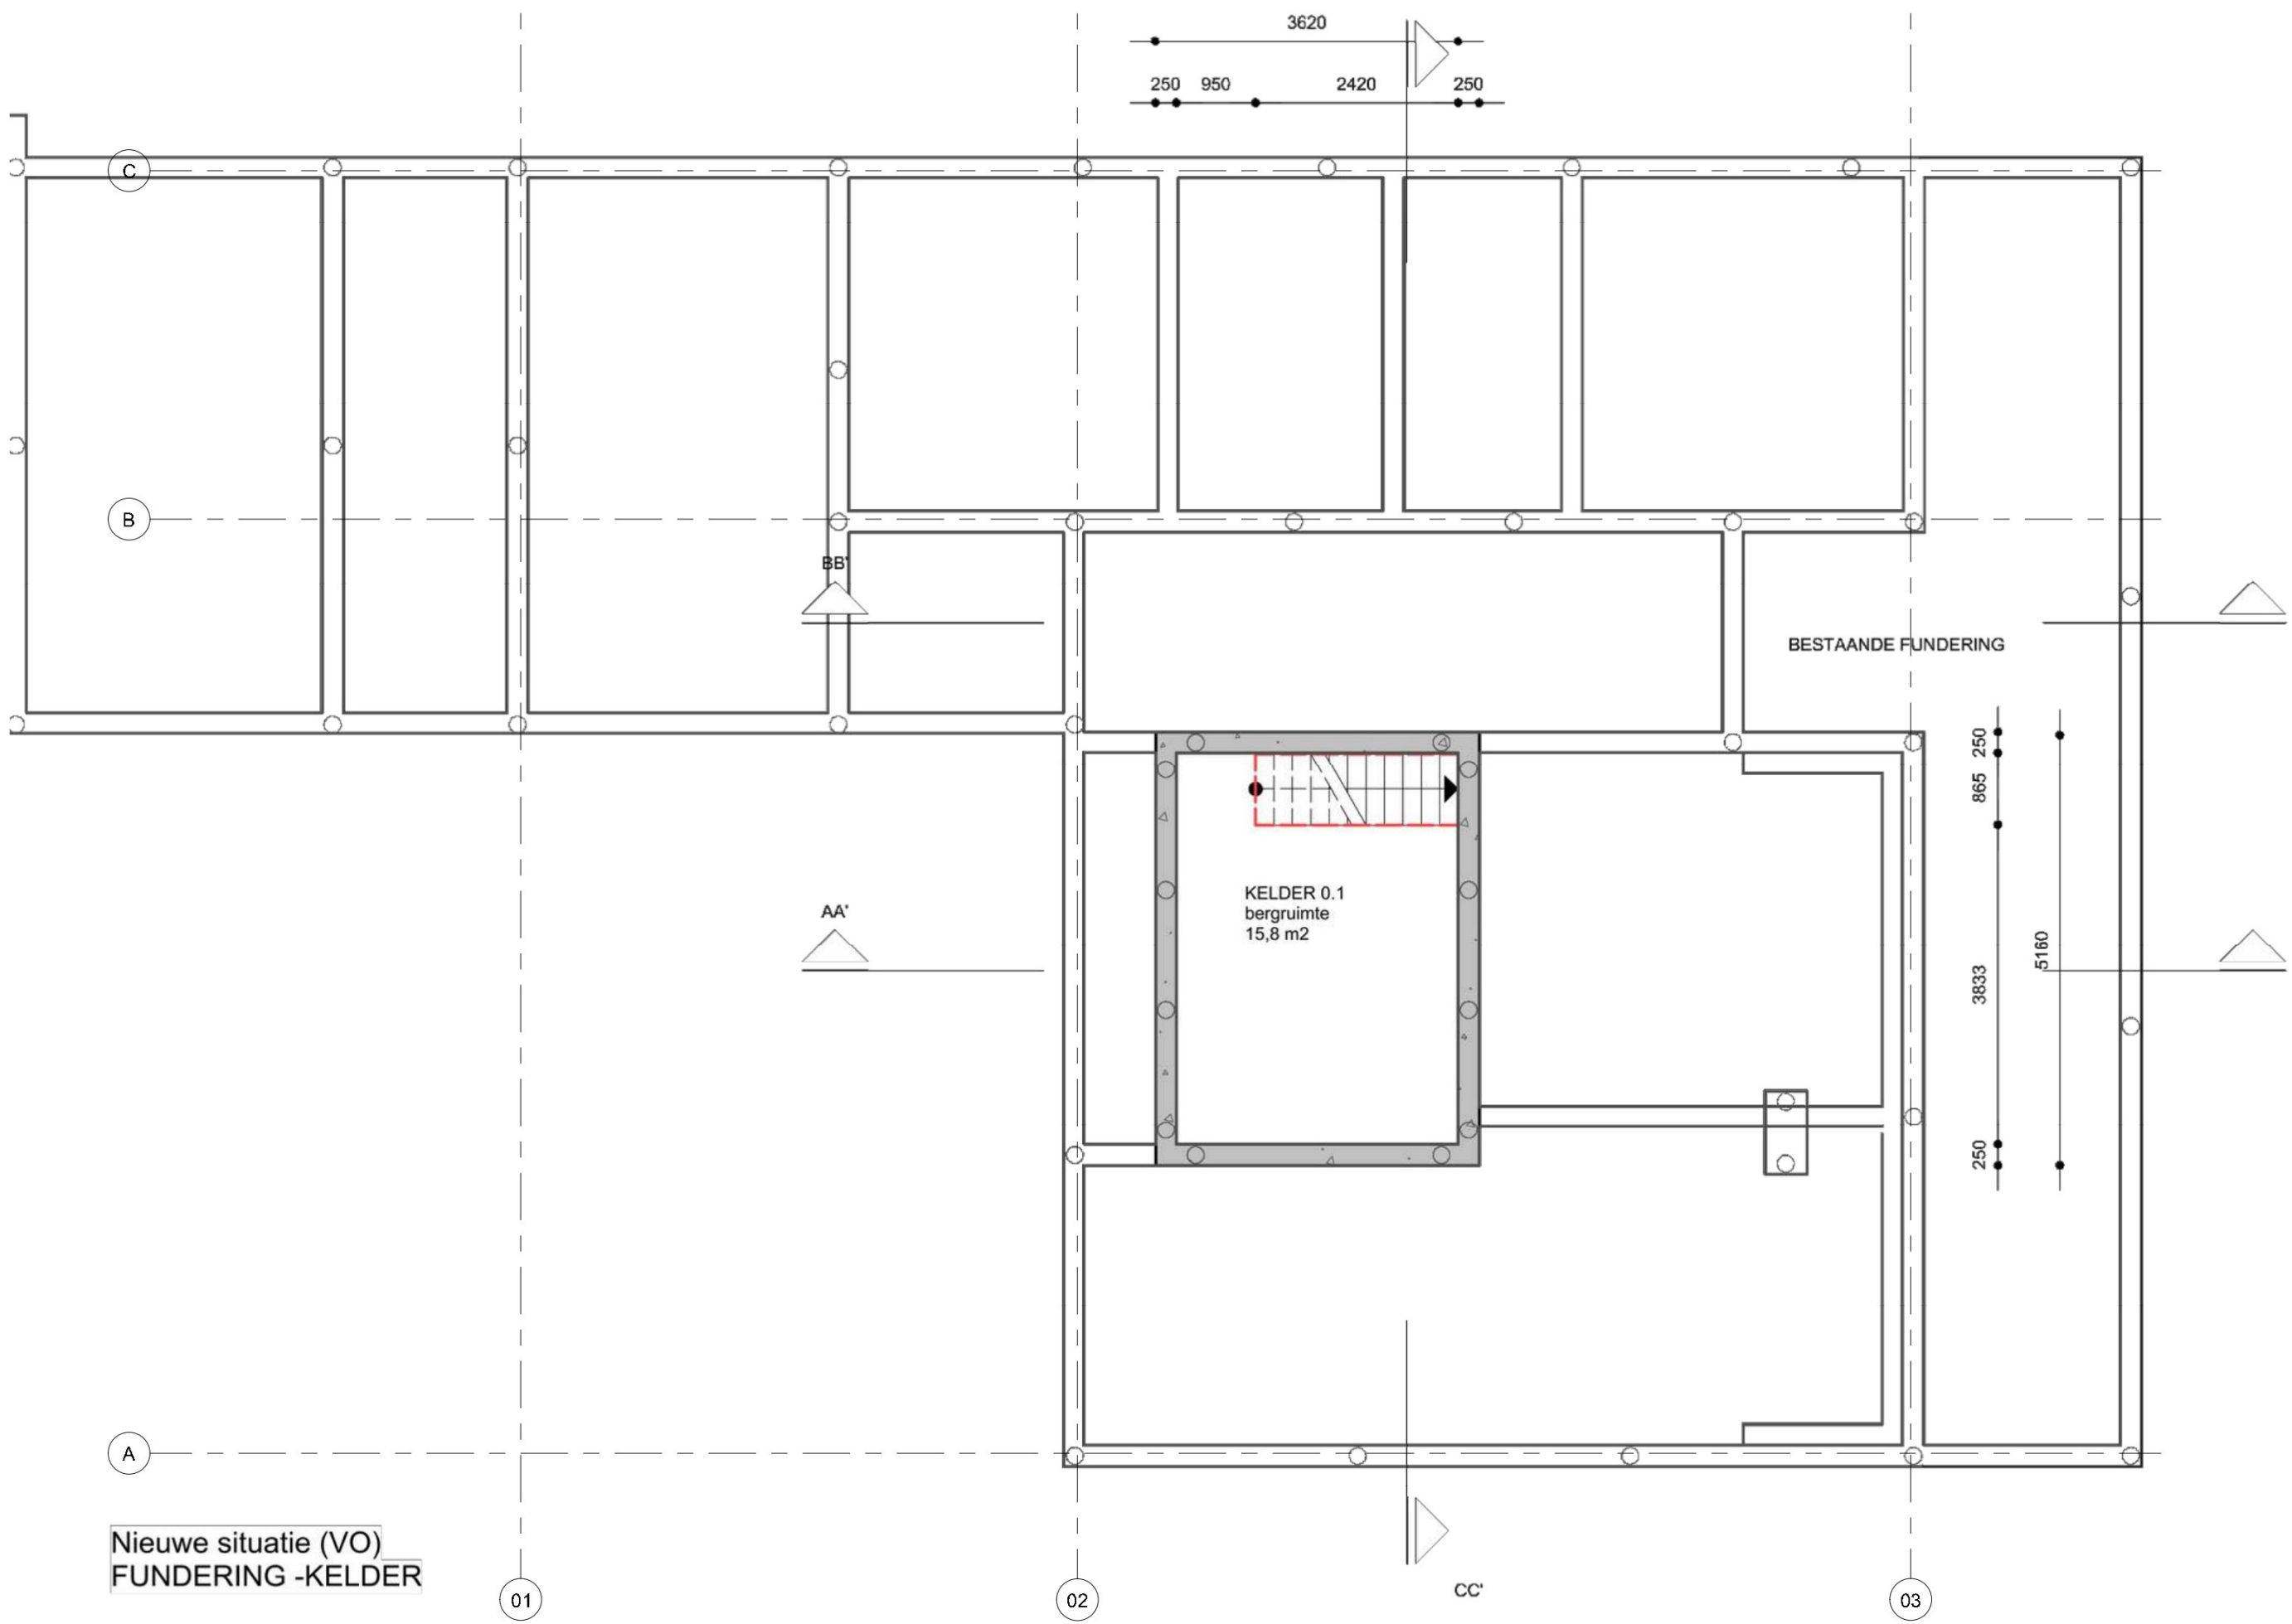

Nieuwe situatie (VO)
FUNDERING -KELDER