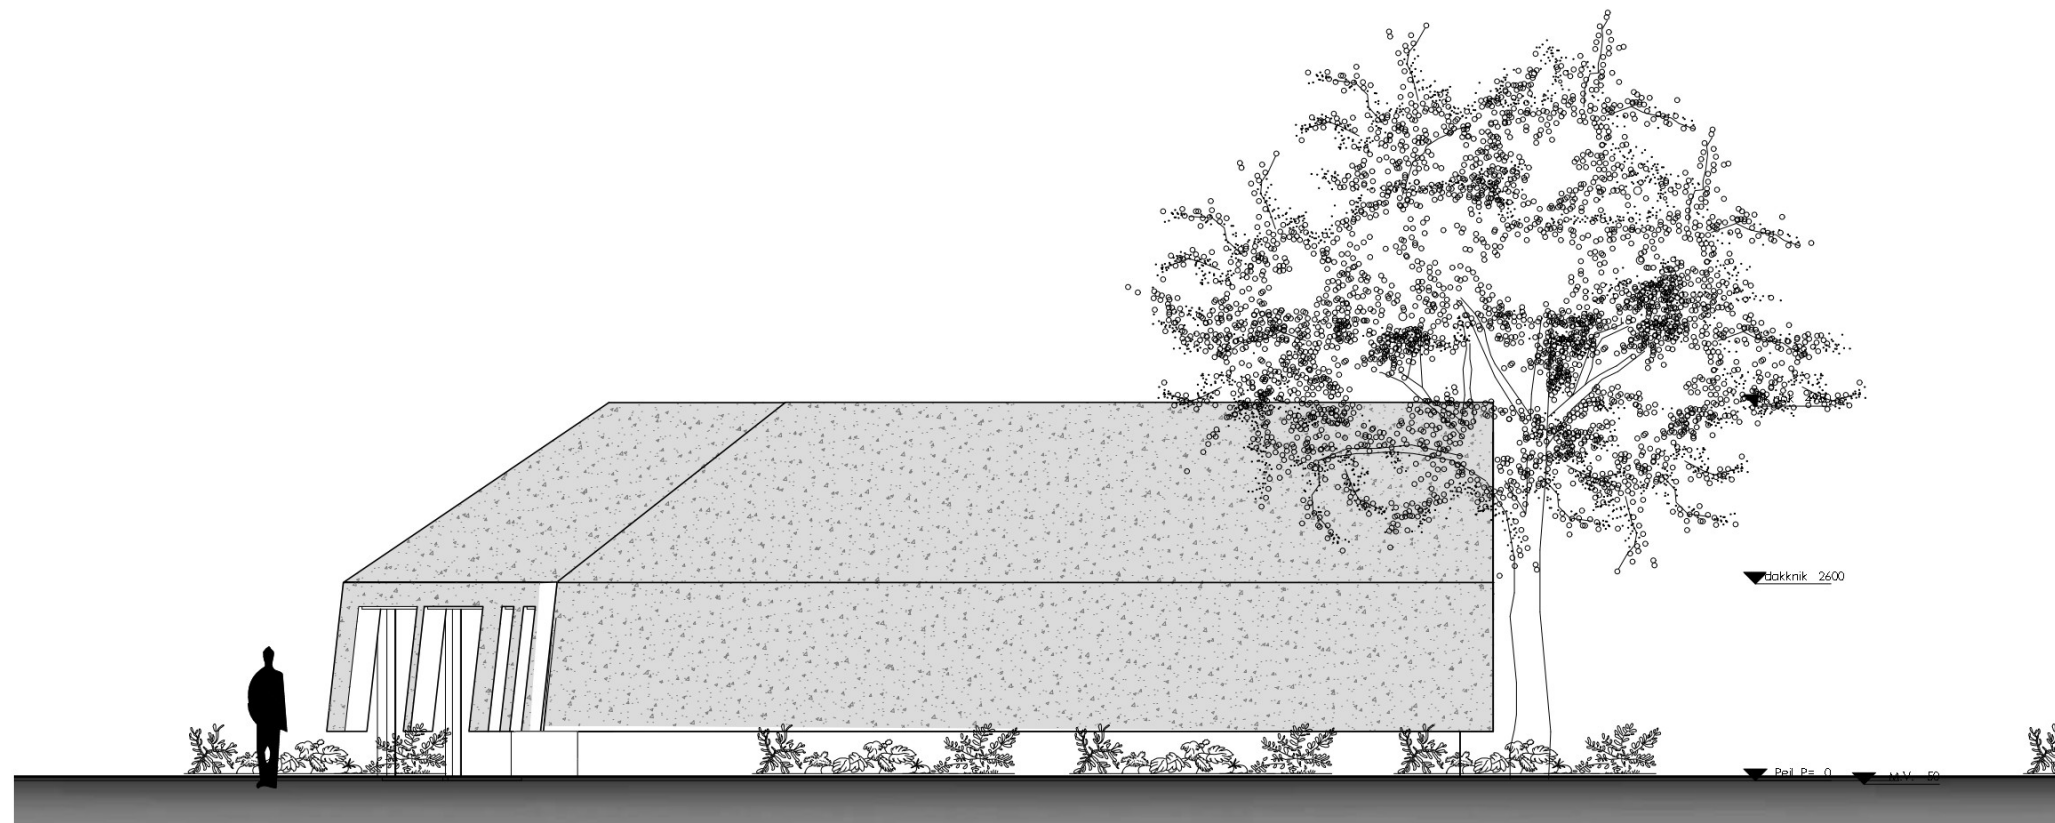

Nieuwe situatie (boothuis/garage)
 BEGANE GROND

STUDIO

INTERIOR DESIGN

Peperstraat 130 // 2801 RH Gouda // T: 0182 550 222 // M: 06- // E: info // www.

VERGUNNINGSVRIJ BIJGEBOUW
 PLATTEGROND

projekt opdr.gever **nieuwbouw villa**

schaal 1:75
 projektnr. 1806

datum 27-01-2019
 gewijzigd

D 2.0

WEST GEVEL
bijgebouw

ZUID GEVEL
bijgebouw

STUDIO

TERIOR DESIGN

VERGUNNINGSVRIJ BIJGEBOUW
GEVELS W en Z

projekt **nieuwbouw villa**
opdr.gever

schaal 1:100
projektnr. 1806

datum 27-01-2019
gewijzigd

D 2.1

OOST GEVEL
bijgebouw

NOORD GEVEL
bijgebouw

STUDIO

ERIOR DESIGN

VERGUNNINGSVRIJ BIJGEBOUW
GEVELS N en O

projekt **nieuwbouw villa**
opdr.gever

schaal 1:100
projektnr. 1806

datum 27-01-2019
gewijzigd

D 2.2