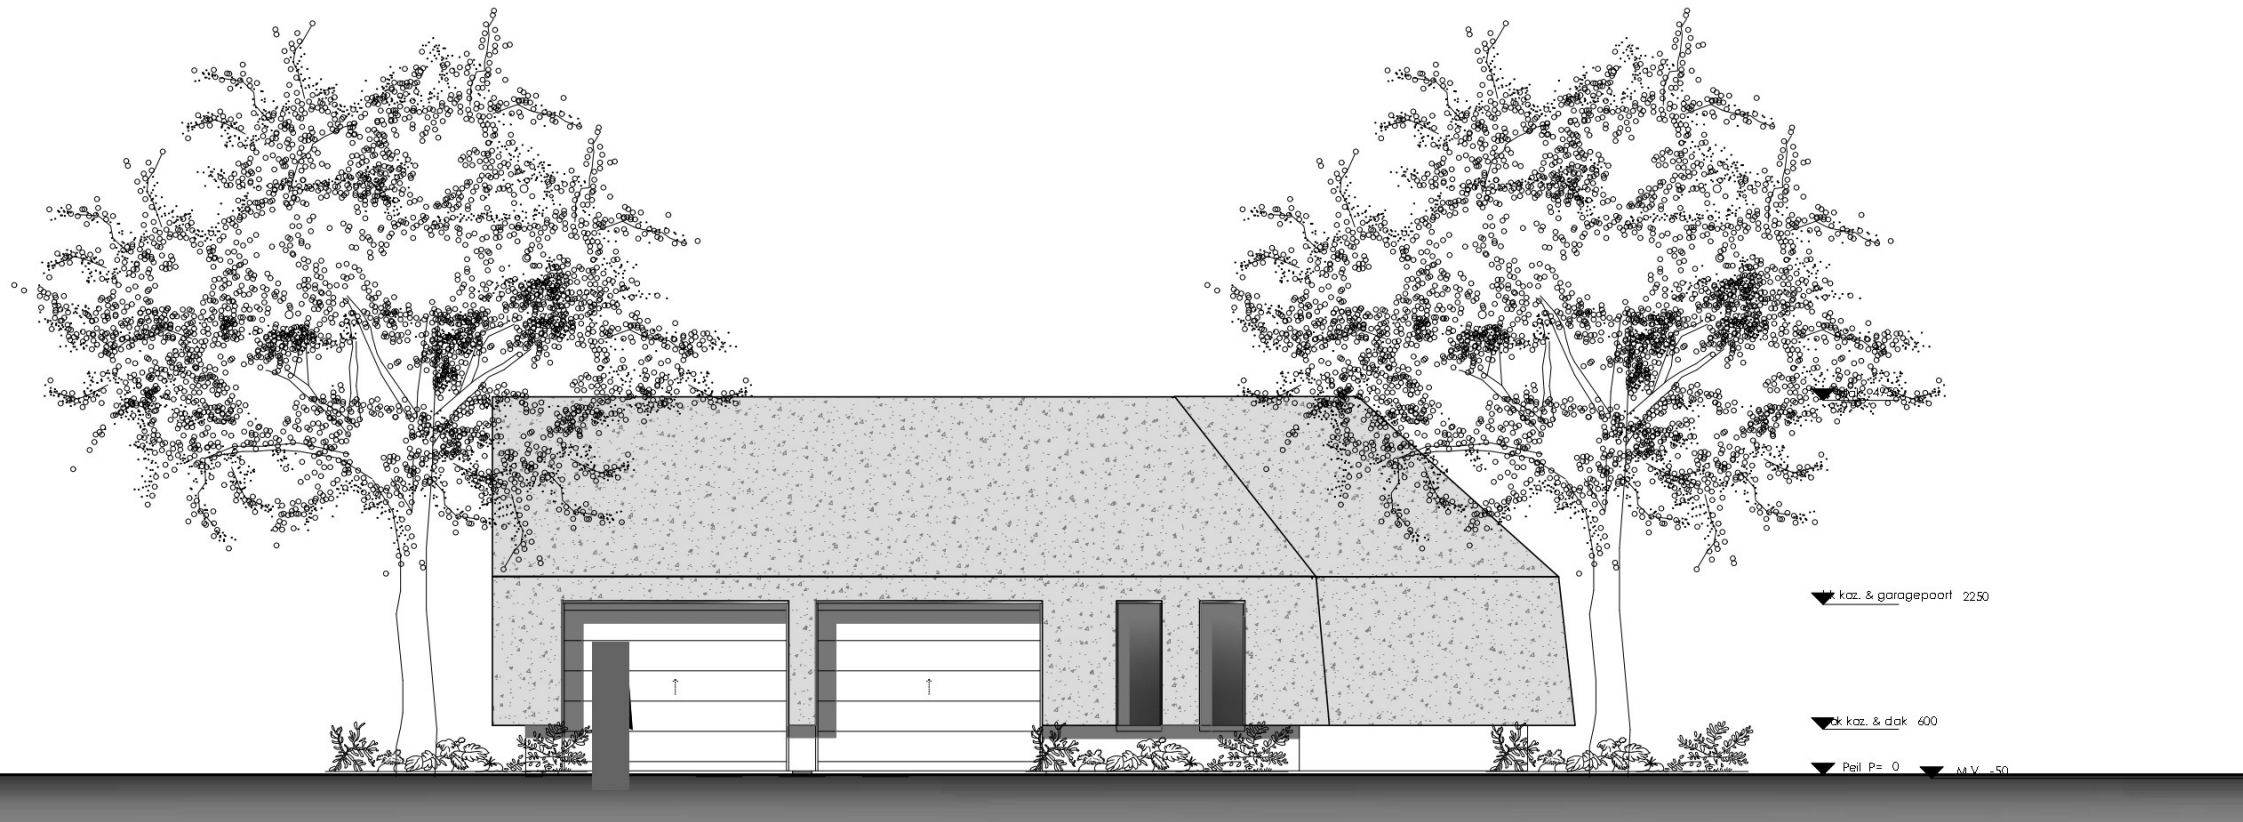

Nieuwe situatie (boothuis/garage)
 BEGANE GROND

STUDIO

INTERIOR DESIGN

Peperstraat 130 // 2801 RH Gouda // T: 0182 550 222 // M: 06- // E: info // www.

VERGUNNINGSVRIJ BIJGEBOUW
 PLATTEGROND

projekt opdr.gever **nieuwbouw villa**

schaal 1:75
 projektnr. 1806

datum 27-01-2019
 gewijzigd

D 2.0

WEST GEVEL
bijgebouw

ZUID GEVEL
bijgebouw

STUDIO

TERIOR DESIGN

VERGUNNINGSVRIJ BIJGEBOUW
GEVELS W en Z

projekt **nieuwbouw villa**
opdr.gever

schaal 1:100
projektnr. 1806

datum 27-01-2019
gewijzigd

D 2.1

OOST GEVEL
bijgebouw

NOORD GEVEL
bijgebouw

STUDIO

ERIOR DESIGN

VERGUNNINGSVRIJ BIJGEBOUW
GEVELS N en O

projekt **nieuwbouw villa**
opdr.gever

schaal 1:100
projektnr. 1806

datum 27-01-2019
gewijzigd

D 2.2