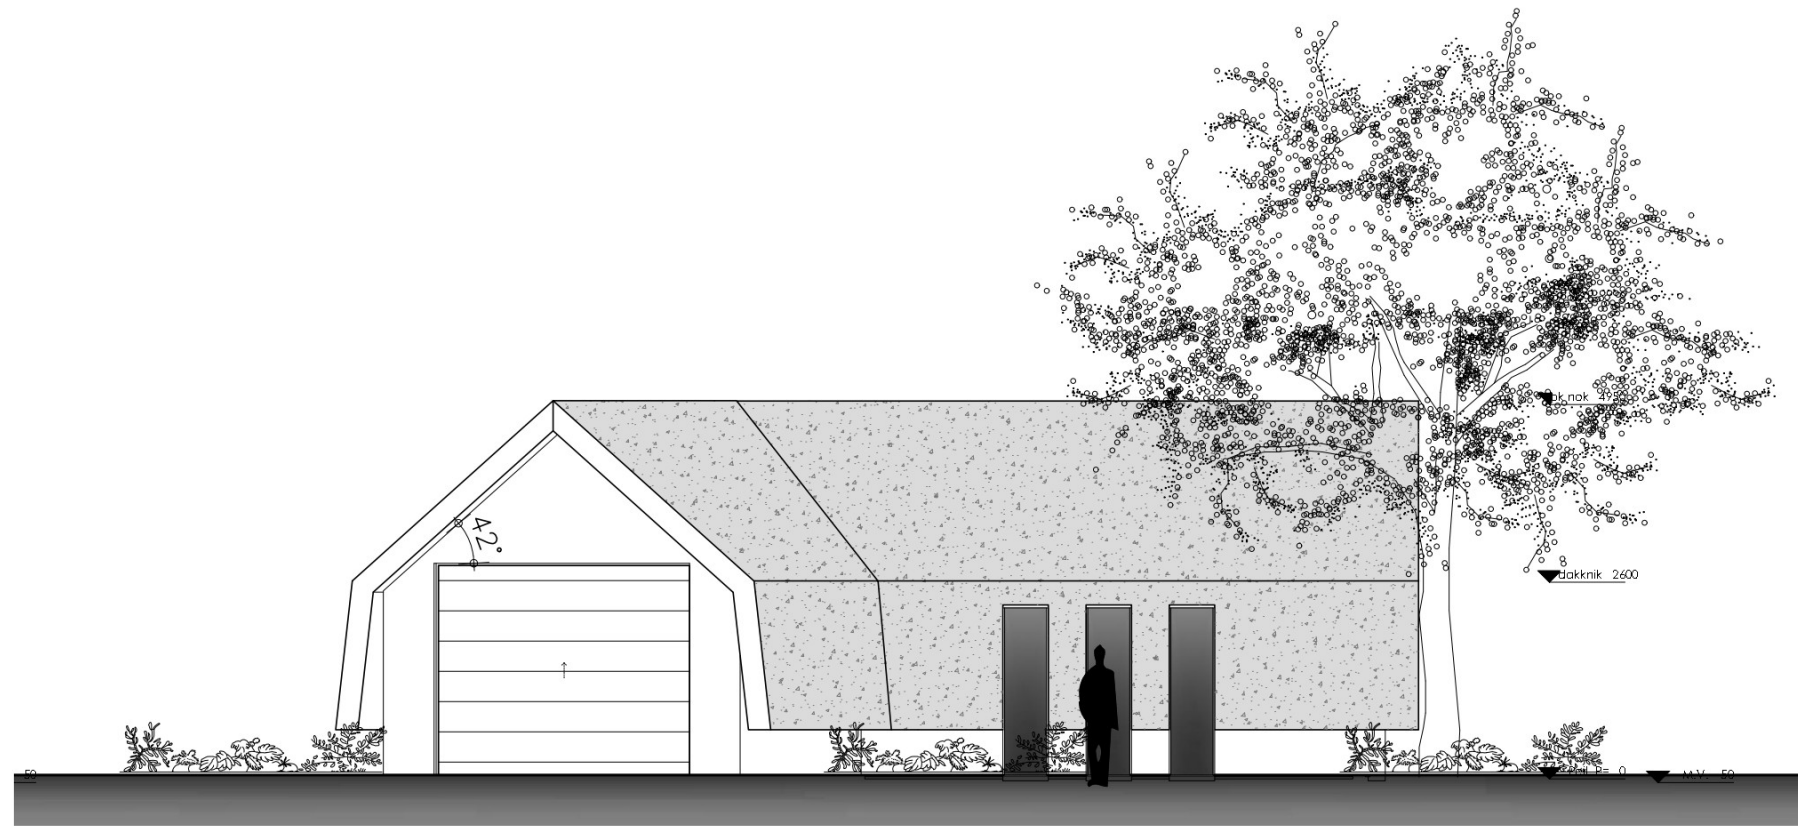

Nieuwe situatie (boothuis/garage)
 BEGANE GROND

STUDIO

INTERIOR DESIGN

Peperstraat 130 // 2801 RH Gouda // T: 0182 550 222 // M: 06- // E: info // www.

VERGUNNINGSVRIJ BIJGEBOUW
 PLATTEGROND

projekt opdr.gever **nieuwbouw villa**

schaal 1:75
 projektnr. 1806

datum 27-01-2019
 gewijzigd

D 2.0

WEST GEVEL
bijgebouw

ZUID GEVEL
bijgebouw

STUDIO

TERIOR DESIGN

VERGUNNINGSVRIJ BIJGEBOUW
GEVELS W en Z

projekt **nieuwbouw villa**
opdr.gever

schaal 1:100
projektnr. 1806

datum 27-01-2019
gewijzigd

D 2.1

OOST GEVEL
bijgebouw

NOORD GEVEL
bijgebouw

STUDIO

ERIOR DESIGN

VERGUNNINGSVRIJ BIJGEBOUW
GEVELS N en O

projekt **nieuwbouw villa**
opdr.gever

schaal 1:100
projektnr. 1806

datum 27-01-2019
gewijzigd

D 2.2